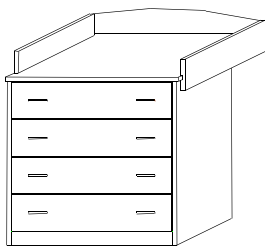

Kinderzimmer Dominic

Typenübersicht Seite 1

Wickelkommode
4 Schubladen

H 90 B 93 T 47 / 74

Wickelkommode
4 Schubladen 1 Türli

H 90 B 93 T 47 / 74

Kinderbett umbaubar
zu Jugendbett
mit Schlupfsprossen

H 80 B 145 T 79

Wandregal

H 50 B 82 T 22

Schrank 2-teilig
Scheidwand mitte
Links 3 Tablare
Rechts 2Tablare (Stange)

H 190 B 99 T 57

Schrank 2-teilig Kombi
mit 3 Schubladen
Links 2 Tablare
Rechts 2 Tablare (Stange)

H 190 B 99 T 57