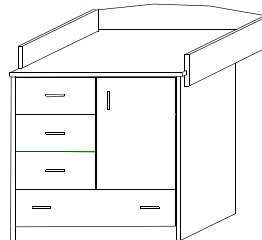

Kinderzimmer Dominic

Typenübersicht Seite 1

Wickelkommode
4 Schubladen

H 90 B 93 T 47 / 74

Wickelkommode
4 Schubladen 1 Türli

H 90 B 93 T 47 / 74

Kinderbett umbaubar
zu Jugendbett
mit Schlupfsprossen

H 80 B 145 T 79

Wandregal

H 50 B 82 T 22

Schrank 2-teilig
Scheidwand mitte
Links 3 Tablare
Rechts 2Tablare (Stange)

H 190 B 99 T 57

Schrank 2-teilig Kombi
mit 3 Schubladen
Links 2 Tablare
Rechts 2 Tablare (Stange)

H 190 B 99 T 57