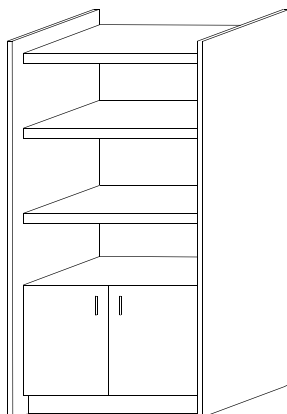

Kinderzimmer Dominic

Typenübersicht Seite 2

Schrank 3-teilig
Links 3 Tablare
Rechts 2 Tablare lang
mit Stange

H 190 B 146 T 57

Schrank 3-teilig Kombi
mit 3 Schubladen
Links 2 Tablare
Rechts 2 Tablare lang
mit Stange

H 190 B 146 T 57

Bett

Standard 90 x 200 cm

diverse Masse auf Anfrage

Nachttischli

H 52 B 55 T 37

Regal mit Tablaren

H 190 B 90 T 44

Nachttischli

H 48 B 50 T 36

Regal mit 1 Türli

H 190 B 90 T 44

Regal mit 2 Türli

H 190 B 90 T 44