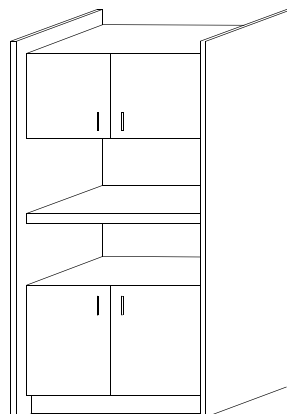

Kinderzimmer Dominic

Typenübersicht Seite 2

Schrank 3-teilig
Links 3 Tablare
Rechts 2 Tablare lang
mit Stange

H 190 B 146 T 57

Schrank 3-teilig Kombi
mit 3 Schubladen
Links 2 Tablare
Rechts 2 Tablare lang
mit Stange

H 190 B 146 T 57

Bett

Standard 90 x 200 cm

diverse Masse auf Anfrage

Nachttischli

H 52 B 55 T 37

Regal mit Tablaren

H 190 B 90 T 44

Nachttischli

H 48 B 50 T 36

Regal mit 1 Türli

H 190 B 90 T 44

Regal mit 2 Türli

H 190 B 90 T 44