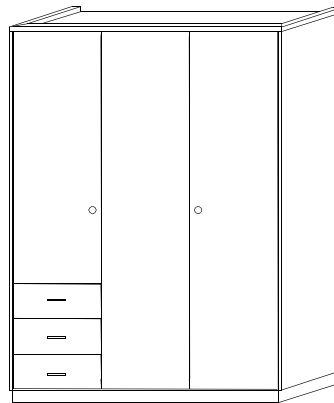

Kinderzimmer Dominic

Typenübersicht Seite 2

Schrank 3-teilig
Links 3 Tablare
Rechts 2 Tablare lang
mit Stange

H 190 B 146 T 57

Schrank 3-teilig Kombi
mit 3 Schubladen
Links 2 Tablare
Rechts 2 Tablare lang
mit Stange

H 190 B 146 T 57

Bett

Standard 90 x 200 cm

diverse Masse auf Anfrage

Nachttischli

H 52 B 55 T 37

Regal mit Tablaren

H 190 B 90 T 44