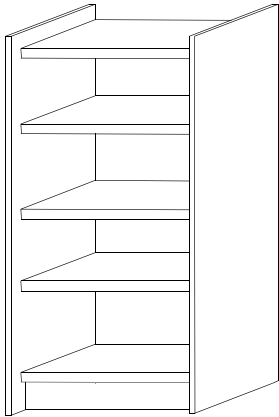

Kinderzimmer Fabienne

Typenübersicht Seite 2

Regal mit Tablaren

H 195 B 90 T 44

Wandregal

H 50 B 85 T 22

Bett

Standard 90 x 200 cm

diverse Masse auf Anfrage

Nachttischli

H 47 B 50 T 36