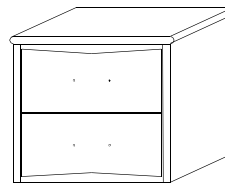

Kinderzimmer Fabienne

Typenübersicht Seite 2

Regal mit Tablaren

H 195 B 90 T 44

Wandregal

H 50 B 85 T 22

Bett

Standard 90 x 200 cm

diverse Masse auf Anfrage

Nachttischli

H 47 B 50 T 36